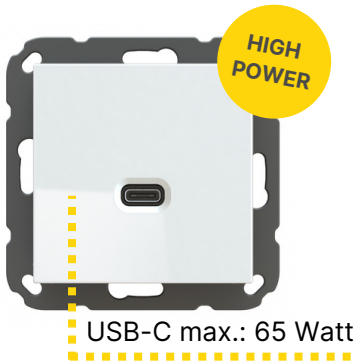

USB-C Lader Unterputz

- Schnellladefunktion (Power Delivery)
- Laden von allen USB-C Devices
- Aufladen ohne mobiles Netzteil
- 100% geprüfte Sicherheit

Kompatibel mit **55er Schalterprogrammen**, z.B. Busch Balance SI (Busch-Jaeger) oder Standard 55 (GIRA)

PROFESSIONAL T65.00

KOMBI T65.01

COMFORT T65.02

	Professional	Kombi	Comfort
<p>  = Schnellladefunktion  = Langsames Laden  = Kein gleichzeitiges Laden & Benutzen möglich </p>	 <p>USB-C (65W max.)</p> <p>5V/3A 15W 9V/3A 27W 12V/3A 36W 15V/3A 45W 20V/3,25A 65W</p>	 <p>USB-C (45W max.)</p> <p>5V/3A 15W 9V/3A 27W 12V/3A 36W 15V/3A 45W 20V/2,25A 45W</p> <p>USB-A (15W max.)</p> <p>5V/3A 15W</p>	 <p>USB-C (18W max.)</p> <p>5V/3A 15W 9V/2A 18W 12V/1,5A 18W</p>
<p>5W</p> <p> Wearables</p>			
<p>15W (max. 25W)</p> <p> Smartphones</p>			
<p>18W (max. 30W)</p> <p> Tablets</p>			
<p>65W (max. 100W)</p> <p> Laptops</p>			