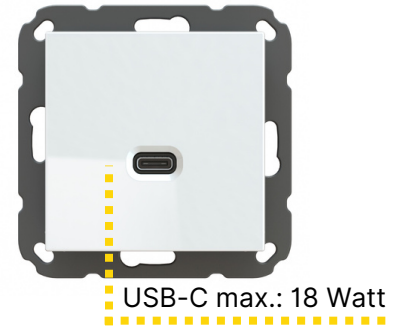

USB-C Lader Unterputz

- Schnellladefunktion (Power Delivery)
- Laden von allen USB-C Devices
- Aufladen ohne mobiles Netzteil
- 100% geprüfte Sicherheit

Kompatibel mit **55er Schalterprogrammen**, z.B. Busch Balance SI (Busch-Jaeger) oder Standard 55 (GIRA)

PROFESSIONAL T65.00

KOMBI T65.01

COMFORT T65.02

	Professional	Kombi	Comfort
<p>  = Schnellladefunktion  = Langsames Laden  = Kein gleichzeitiges Laden & Benutzen möglich </p>	 <p>USB-C (65W max.)</p> <p>5V/3A 15W 9V/3A 27W 12V/3A 36W 15V/3A 45W 20V/3,25A 65W</p>	 <p>USB-C (45W max.)</p> <p>5V/3A 15W 9V/3A 27W 12V/3A 36W 15V/3A 45W 20V/2,25A 45W</p> <p>USB-A (15W max.)</p> <p>5V/3A 15W</p>	 <p>USB-C (18W max.)</p> <p>5V/3A 15W 9V/2A 18W 12V/1,5A 18W</p>
<p>5W</p> <p> Wearables</p>			
<p>15W (max. 25W)</p> <p> Smartphones</p>			
<p>18W (max. 30W)</p> <p> Tablets</p>			
<p>65W (max. 100W)</p> <p> Laptops</p>			

USB-C charger flush mounted

- Fast charging (Power Delivery)
- Charging of all USB-C devices
- Charging without power plug
- 100% checked safety

Compatibel
with common 55x55mm
switch ranges, e.g.
Busch Balance SI
(Busch-Jaeger)
or
Standard 55 (GIRA)