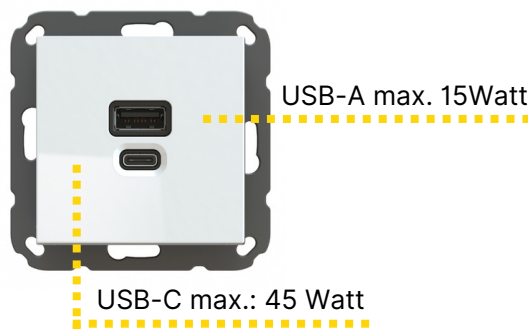

USB-C Lader Unterputz

- Schnellladefunktion (Power Delivery)
- Laden von allen USB-C Devices
- Aufladen ohne mobiles Netzteil
- 100% geprüfte Sicherheit

Kompatibel mit **55er Schalterprogrammen**, z.B. Busch Balance SI (Busch-Jaeger) oder Standard 55 (GIRA)

PROFESSIONAL T65.00

KOMBI T65.01

COMFORT T65.02

	Professional	Kombi	Comfort
<p>  = Schnellladefunktion  = Langsames Laden  = Kein gleichzeitiges Laden & Benutzen möglich </p>	 <p>USB-C (65W max.)</p> <p>5V/3A 15W 9V/3A 27W 12V/3A 36W 15V/3A 45W 20V/3,25A 65W</p>	 <p>USB-C (45W max.)</p> <p>5V/3A 15W 9V/3A 27W 12V/3A 36W 15V/3A 45W 20V/2,25A 45W</p> <p>USB-A (15W max.)</p> <p>5V/3A 15W</p>	 <p>USB-C (18W max.)</p> <p>5V/3A 15W 9V/2A 18W 12V/1,5A 18W</p>
<p>5W</p> <p> Wearables</p>			
<p>15W (max. 25W)</p> <p> Smartphones</p>			
<p>18W (max. 30W)</p> <p> Tablets</p>			
<p>65W (max. 100W)</p> <p> Laptops</p>			

USB-C charger flush mounted

- Fast charging (Power Delivery)
- Charging of all USB-C devices
- Charging without power plug
- 100% checked safety

Compatibel
with common 55x55mm
switch ranges, e.g.
Busch Balance SI
(Busch-Jaeger)
or
Standard 55 (GIRA)