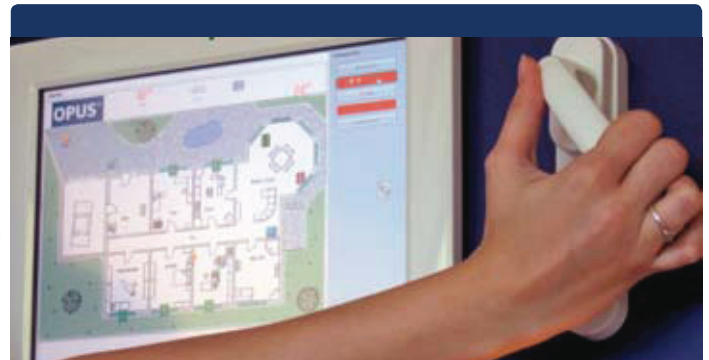

Gebäudesteuerung per Funk

Besonders für den Einsatz bei Modernisierungen, An- und Umbauten hat Jäger Direkt eine Gebäudesteuerung auf den Markt gebracht, die auf dem batterielosen Funkstandard von EnOcean basiert. Die Installation von Steuerleitungen ist dank Funktechnik nicht mehr notwendig. Erweiterungen sind jederzeit einfach und kostengünstig zu ergänzen.

Dank zahlreicher Komponenten sind die verschiedensten Einsatzmöglichkeiten realisierbar: So kann z.B. ein Bild der installierten Überwachungskamera auf ein Mobiltelefon versendet,

der Zustand der Fenster (offen, geschlossen, gekippt) mit Hilfe der Fenstergriffe mit integriertem Sensor abgefragt oder der Status von Türen, Temperatur, Feuchtigkeit oder Helligkeit kontrolliert werden. Ebenso können komplette Shut Down-Servicefunktionen oder der Infoversand per E-Mail oder SMS integriert werden. Durch die Visualisierung in Gebäudeplänen können die Funktionen leicht verständlich dargestellt werden.

Jäger Direkt GmbH & Co. KG,
64385 Reichelsheim,
Tel.: 0800/5234378,
E-Mail: info@jaeger-direkt.com,
www.jaeger-direkt.com