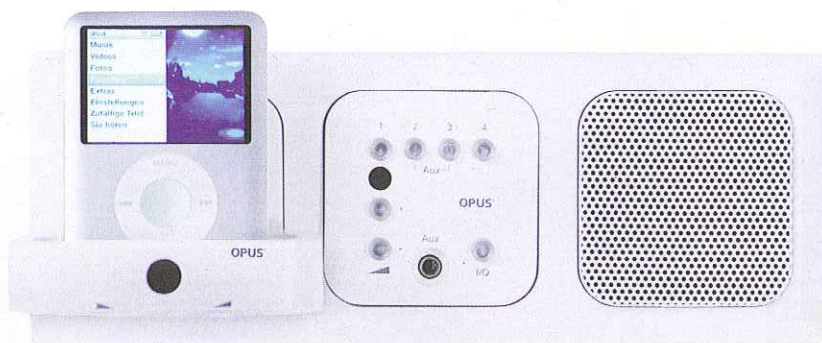

Kompakt

Ob in Küche, Bad oder Büro: Die persönliche Wunschmusik oder aktuelle Radio-Nachrichten begleiten uns täglich in vielen Räumen. Nicht immer muss es allerdings die HiFi-Anlage oder ein Kompaktradio sein. Mit OPUS Audio steht ein System für den platzsparenden Musikgenuss zur Verfügung: Lediglich eine freigelegte Schalterdose wird benötigt, um das System mitsamt dem Flachlautsprecher zu installieren. Aufgrund der standardisierten Größe der Schalterdosen könne die „Musik aus der Wand“ wirklich überall installiert werden, zumeist in wenigen Minuten und ohne viel Renovierungsschmutz, so der Anbieter. Auch iPods und andere digitale Musikplayer können mit dem System gekoppelt werden. (Jäger Direkt)

@ www.opus-schalter.de

Kugelgelagert

Mülltrennsysteme der neuen Leichtlaufklasse kommen in Gestalt von Clax® und Cox® gleich im Duo zur Geltung. Beim Cox-Frontauszugsammler (Foto) gleitet der mit Airmatic gedämpfte Vollauszug die Eimer dank sanftem Selbsteinzug in die Endposition zurück. Cox zeigt als Allrounder mit kugelgelagertem Teleskop-Vollauszug, stabilem Metallauszugbügel und unkomplizierter Schrankbodenmontage markante Komfortmerkmale der Leichtlaufklasse. Beide Systeme ermöglichen die individuelle Wertstofftrennung mehrerer Abfallfraktionen. Darüber hinaus bietet die Abdeckung der Korpuskonstruktion viel Raum für