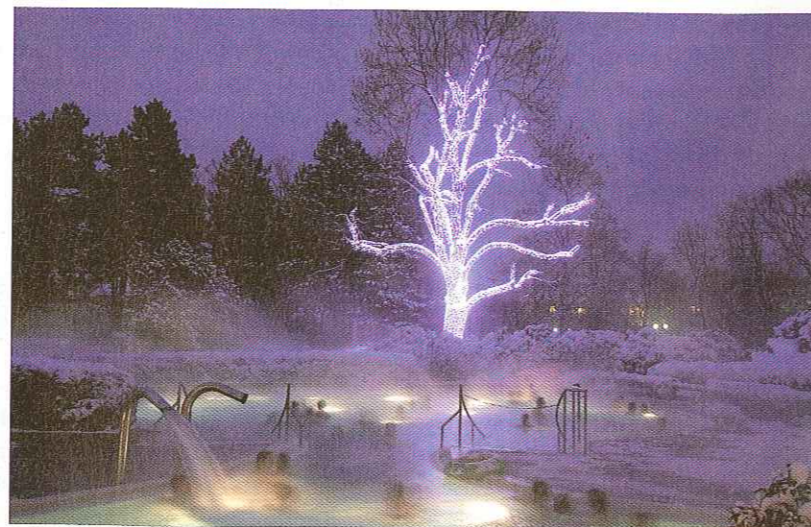

Projekt-Planungs-Service

Weihnachtsbeleuchtung

clever planen mit Fotomontagen

Lebkuchenduft liegt in der Luft, weißer knirschender Schnee bedeckt die Straßen und schöne Beleuchtungen erhellen Firmengebäude, Einkaufsstrassen und Wohnhäuser. Was wäre also Weihnachten ohne die festlichen Lichter an den Gebäuden...?

Haben Sie sich bereits Gedanken über Weihnachten, speziell über Weihnachtsbeleuchtung gemacht? Ihr Betrieb könnte in diesem Jahr einer der professionellen Ansprechpartner sein, der z.B. Autohäuser, Einkaufszentren und Krankenhäuser professionell plant oder Weihnachtsmärkte in einem ganz besonderen Licht zum Glänzen bringt. Leuchtende Sternschnuppen, Schneeflocken oder gar ganze Krippenbilder glänzen hervorragend an weihnachtlich geschmückten Gebäuden. Aber auch Lichterketten, Lichternetze oder ganze Lichtervorhänge verschönern das Dasein eines einfachen Weihnachtsbaumes.

Ast für Ast
Bäume lassen sich besonders filigran und eindrucksvoll beleuchten

Es kann ganz einfach sein
Für die unterschiedlichsten Weihnachtsbeleuchtungen – egal ob einfach oder komplex – bietet Jäger Direkt einen Projekt-Planungs-Service an. Benötigt werden hierfür lediglich digitale Photos der

Gebäude, die es zu beleuchten gilt. Die Bilder werden abgedunkelt und per Fotomontage mit einem ersten Entwurf versehen. Diese werden dem Installateur dann inklusive Einkaufs- und Endkundenpreisliste zur Verfügung gestellt, die er dann wiederum seinem Kunden sofort vorlegen kann. Anhand dieser Bilder kann aber auch

Vielfältige Möglichkeiten
Dank des breiten Angebotspektrums lässt sich jedes Gebäude individuell illuminieren