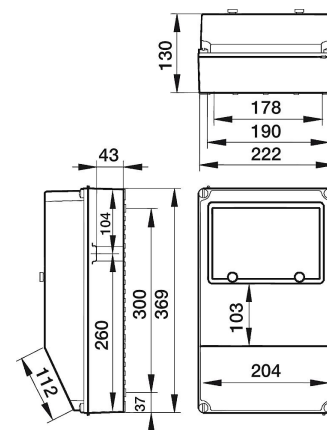

Entsorgung:

Verteiler, Zubehör und Verpackung sollen einer umweltgerechten Wiederverwertung zugeführt werden.

Werfen Sie Verteiler nicht in den Hausmüll!

Gemäß dem Gesetz über das Inverkehrbringen, die Rücknahme und die umweltverträgliche Entsorgung von Elektro- und Elektronikgeräten (ElektroG) müssen nicht mehr gebrauchsfähige Elektrowerkzeuge getrennt gesammelt und umweltgerecht wiederverwertet werden!