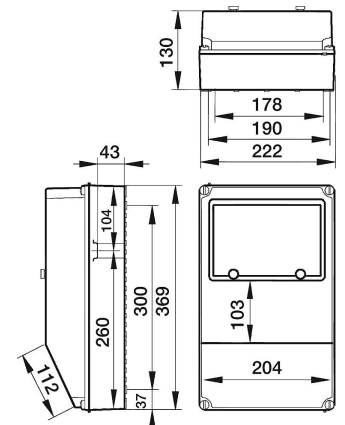

Entsorgung:

Verteiler, Zubehör und Verpackung sollen einer umweltgerechten Wiederverwertung zugeführt werden.

Werfen Sie Verteiler nicht in den Hausmüll!

Gemäß dem Gesetz über das Inverkehrbringen, die Rücknahme und die umweltverträgliche Entsorgung von Elektro- und Elektronikgeräten (ElektroG) müssen nicht mehr gebrauchsfähige Elektrowerkzeuge getrennt gesammelt und umweltgerecht wiederverwertet werden!