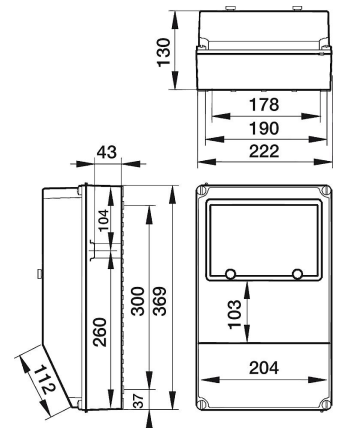

Entsorgung:

Verteiler, Zubehör und Verpackung sollen einer umweltgerechten Wiederverwertung zugeführt werden.

Werfen Sie Verteiler nicht in den Hausmüll!

Gemäß dem Gesetz über das Inverkehrbringen, die Rücknahme und die umweltverträgliche Entsorgung von Elektro- und Elektronikgeräten (ElektroG) müssen nicht mehr gebrauchsfähige Elektrowerkzeuge getrennt gesammelt und umweltgerecht wiederverwertet werden!