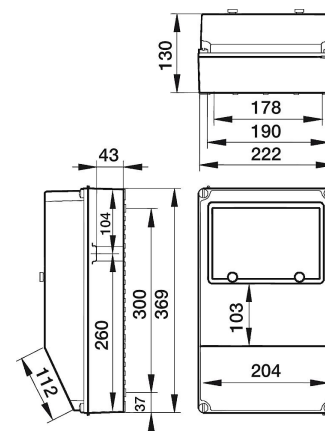

Entsorgung:

Verteiler, Zubehör und Verpackung sollen einer umweltgerechten Wiederverwertung zugeführt werden.

Werfen Sie Verteiler nicht in den Hausmüll!

Gemäß dem Gesetz über das Inverkehrbringen, die Rücknahme und die umweltverträgliche Entsorgung von Elektro- und Elektronikgeräten (ElektroG) müssen nicht mehr gebrauchsfähige Elektrowerkzeuge getrennt gesammelt und umweltgerecht wiederverwertet werden!