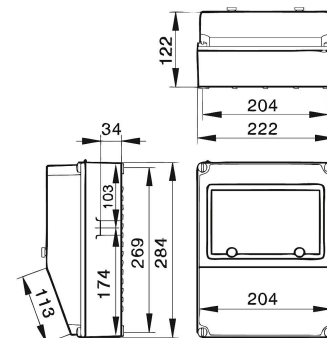

Entsorgung:

Verteiler, Zubehör und Verpackung sollen einer umweltgerechten Wiederverwertung zugeführt werden.

Werfen Sie Verteiler nicht in den Hausmüll!

Gemäß dem Gesetz über das Inverkehrbringen, die Rücknahme und die umweltverträgliche Entsorgung von Elektro- und Elektronikgeräten (ElektroG) müssen nicht mehr gebrauchsfähige Elektrowerkzeuge getrennt gesammelt und umweltgerecht wiederverwertet werden!