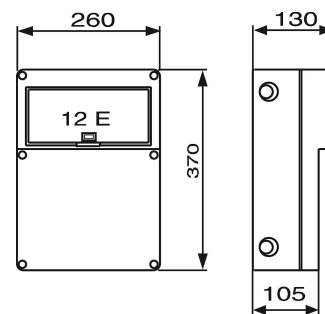

Entsorgung:

Verteiler, Zubehör und Verpackung sollen einer umweltgerechten Wiederverwertung zugeführt werden.

Werfen Sie Verteiler nicht in den Hausmüll!

Gemäß dem Gesetz über das Inverkehrbringen, die Rücknahme und die umweltverträgliche Entsorgung von Elektro- und Elektronikgeräten (ElektroG) müssen nicht mehr gebrauchsfähige Elektrowerkzeuge getrennt gesammelt und umweltgerecht wiederverwertet werden!