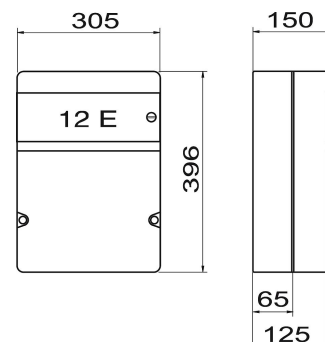

Entsorgung:

Verteiler, Zubehör und Verpackung sollen einer umweltgerechten Wiederverwertung zugeführt werden.

Werfen Sie Verteiler nicht in den Hausmüll!

Gemäß dem Gesetz über das Inverkehrbringen, die Rücknahme und die umweltverträgliche Entsorgung von Elektro- und Elektronikgeräten (ElektroG) müssen nicht mehr gebrauchsfähige Elektrowerkzeuge getrennt gesammelt und umweltgerecht wiederverwertet werden!