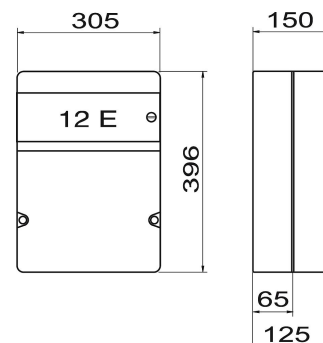

Entsorgung:

Verteiler, Zubehör und Verpackung sollen einer umweltgerechten Wiederverwertung zugeführt werden.

Werfen Sie Verteiler nicht in den Hausmüll!

Gemäß dem Gesetz über das Inverkehrbringen, die Rücknahme und die umweltverträgliche Entsorgung von Elektro- und Elektronikgeräten (ElektroG) müssen nicht mehr gebrauchsfähige Elektrowerkzeuge getrennt gesammelt und umweltgerecht wiederverwertet werden!