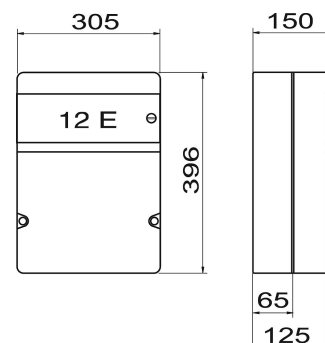

Entsorgung:

Verteiler, Zubehör und Verpackung sollen einer umweltgerechten Wiederverwertung zugeführt werden.

Werfen Sie Verteiler nicht in den Hausmüll!

Gemäß dem Gesetz über das Inverkehrbringen, die Rücknahme und die umweltverträgliche Entsorgung von Elektro- und Elektronikgeräten (ElektroG) müssen nicht mehr gebrauchsfähige Elektrowerkzeuge getrennt gesammelt und umweltgerecht wiederverwertet werden!