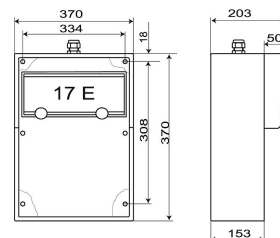

Gehäuse Wengen
598.007

Änderungen vorbehalten!

Weitere Informationen unter:

www.votha.de