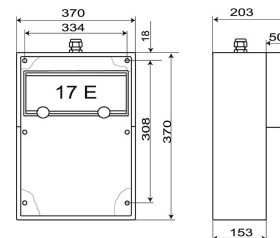

- robustes und unzerbrechliches Gehäuse aus Vollgummi
- Anschluss über Anbauverschraubung M 40 oben (mit Blindverschraubung M 40 unten)
- komplett montiert und anschlussfertig verdrahtet

Technische Daten:

Ausgang:

- 1 x CEE 32 A, 400 V~
- 2 x CEE 16 A, 400 V~
- 3 x Steckdose 230 V~

Absicherung:

- 1 x LS 32 A, 3-polig, C
- 1 x LS 16 A, 3-polig, C
- 3 x LS 16 A, 1-polig, C
- mit FI-Schalter 40 A, 400 V~, 4-polig, 0,03 A über alle Abgänge

Artikel-Nr.: 034.123.1131

Verwendungszweck:

Die Baureihe Wengen wurde zur Verwendung in Umgebungen bis zu einer Anforderungsklasse von IP 44 konzipiert.

Wartung:

Bei jeglicher Beschädigung des Verteilers ist dieser umgehend spannungsfrei zu schalten. Wartungsarbeiten sind spannungsfrei und ausschließlich von autorisiertem Fachpersonal durchzuführen! Bei Fragen zu Ersatzteilen stehen wir Ihnen gerne beratend zur Verfügung. Für Schäden durch unsachgemäße Verwendung übernimmt der Hersteller keine Haftung.

Entsorgung:

Verteiler, Zubehör und Verpackung sollen einer umweltgerechten Wiederverwertung zugeführt werden.

Werfen Sie Verteiler nicht in den Hausmüll!

Gemäß dem Gesetz über das Inverkehrbringen, die Rücknahme und die umweltverträgliche Entsorgung von Elektro- und Elektronikgeräten (ElektroG) müssen nicht mehr gebrauchsfähige Elektrowerkzeuge getrennt gesammelt und umweltgerecht wiederverwertet werden!

Gehäuse Wengen
598.007

Änderungen vorbehalten!

Weitere Informationen unter:

www.votha.de